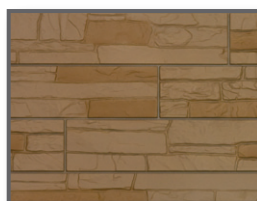

Тёмный

Платиновый

Коллекция Stein

Особое предложение – роскошный слоистый песчаник. Панели коллекции STEIN замечательно подойдут для отделки фасадов самых современных коттеджей, облицовки фундаментов и ограждений. Пять классических цветов понравятся как мужчинам, так и прекрасным дамам. «Бронзовый», «Осенний лес», «Янтарный», «Молочный», классический «Зелёный»... Вся красота природы готова прийти Вам на службу и сделать дом неотразимым.