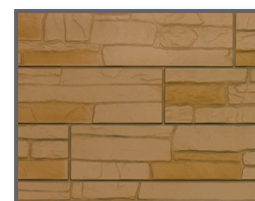

Тёмный

Платиновый

Коллекция Stein

Особое предложение – роскошный слоистый песчаник. Панели коллекции STEIN замечательно подойдут для отделки фасадов самых современных коттеджей, облицовки фундаментов и ограждений. Пять классических цветов понравятся как мужчинам, так и прекрасным дамам. «Бронзовый», «Осенний лес», «Янтарный», «Молочный», классический «Зелёный»... Вся красота природы готова прийти Вам на службу и сделать дом неотразимым.

Осенний лес

Янтарный

Тёмный орех

Молочный

Бронзовый

Коллекция Berg

Коллекция для предпочитающих традиционный подход к строительству. Целых пять цветовых вариантов панелей – от классического серого до стильного коричневого цвета, напоминающего обожженный кирпич. Фактура и знакомый внешний вид традиционной кирпичной кладки. Коллекция фасадных панелей BERG позволит придать респектабельный вид даже самому обычному дачному дому и прекрасно сочетается с другими текстурами Döcke-R или с сайдингом.