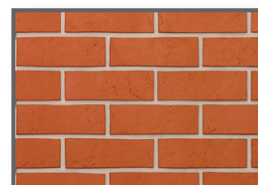

Коллекция Berg

Коллекция для предпочитающих традиционный подход к строительству. Целых пять цветовых вариантов панелей – от классического серого до стильного коричневого цвета, напоминающего обожженный кирпич. Фактура и знакомый внешний вид традиционной кирпичной кладки. Коллекция фасадных панелей BERG позволит придать респектабельный вид даже самому обычному дачному дому и прекрасно сочетается с другими текстурами Döcke-R или с сайдингом.

Кирпичный

Коллекция Fels

Новинка строительного сезона – 2014!

Словно пришедшие из германских эпосов о добрых рыцарях, прекрасных принцессах и неприступных замках, фасадные панели коллекции FELS готовы встать на защиту красоты и надежности вашего дома. Брутальный вид этих панелей привнесет в ваши владения элемент европейской изысканности и основательности. Не удивляйтесь, если однажды вам захочется отправиться в путешествие по северным морям или услышать настоящих трубадуров, ведь владельцы настоящих замков иногда должны отправляться в поход за вдохновением и новыми впечатлениями!