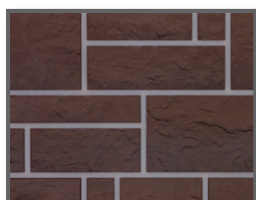

Кукурузный

Льняной

Оливковый

Пшеничный

Песчаный

Белый

Земляной

Цвет Шерсти

Тёмный

Платиновый

Коллекция Stein

Особое предложение – роскошный слоистый песчаник. Панели коллекции STEIN замечательно подойдут для отделки фасадов самых современных коттеджей, облицовки фундаментов и ограждений. Пять классических цветов понравятся как мужчинам, так и прекрасным дамам. «Бронзовый», «Осенний лес», «Янтарный», «Молочный», классический «Зелёный»... Вся красота природы готова прийти Вам на службу и сделать дом неотразимым.