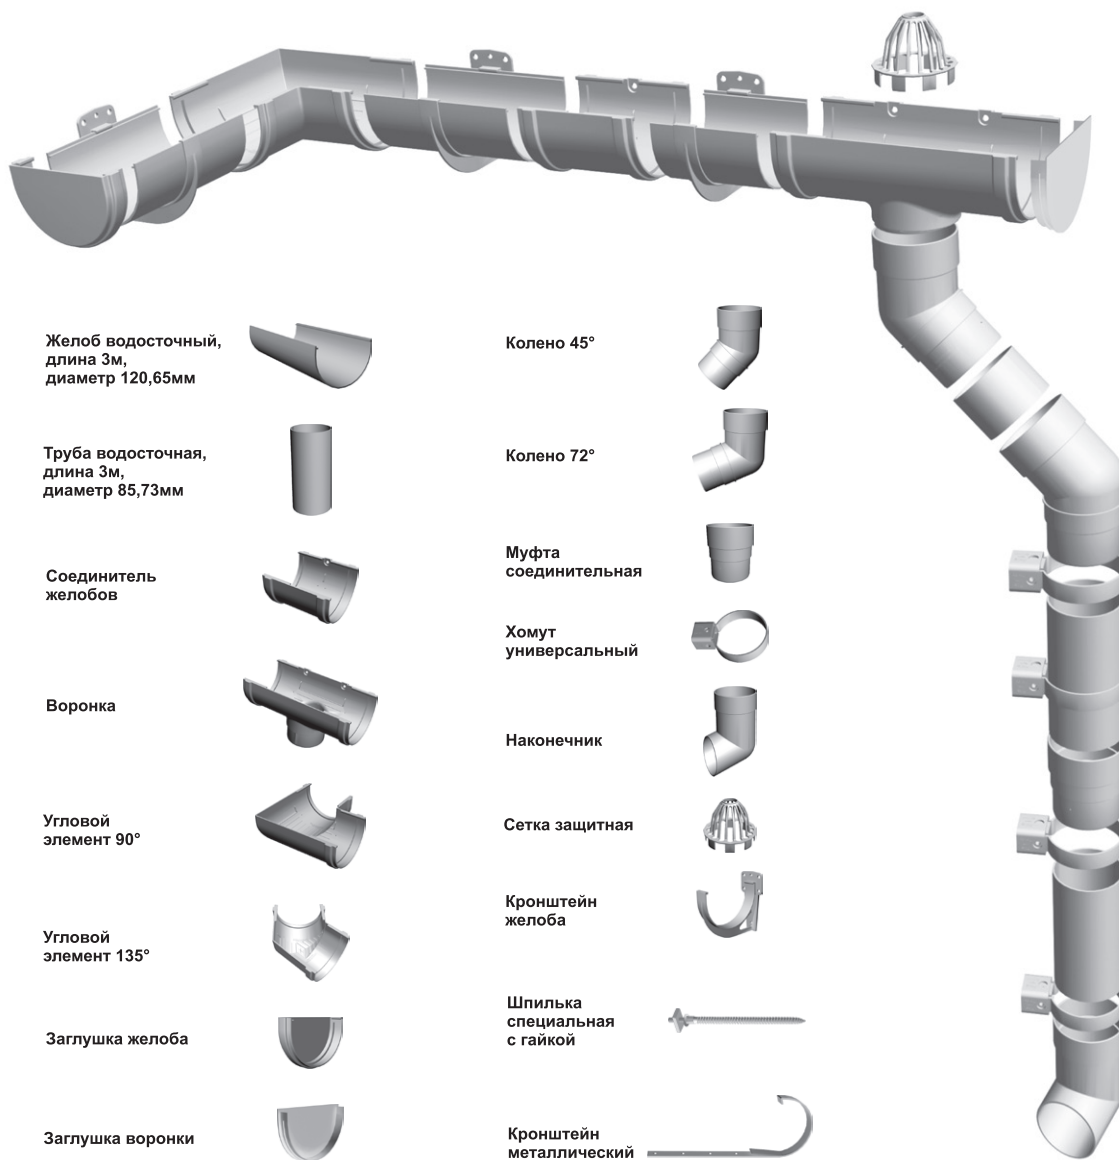

Водосточная система Döcke Standard

Прекрасно подойдут как для первичного монтажа на новом здании, так и для замены устаревших металлических водосточных систем. Широкая цветовая гамма позволит не только подобрать гармонично сочетающиеся с отделкой элементы конструкции, но и придать зданию особую, добротную завершенность. Простота сборки и монтажа, основанная на применении наиболее современного бесклеевого принципа.