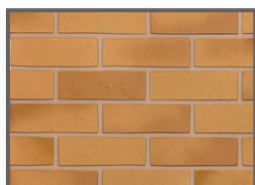

Тёмный

Платиновый

Коллекция Stein

Особое предложение – роскошный слоистый песчаник. Панели коллекции STEIN замечательно подойдут для отделки фасадов самых современных коттеджей, облицовки фундаментов и ограждений. Пять классических цветов понравятся как мужчинам, так и прекрасным дамам. «Бронзовый», «Осенний лес», «Янтарный», «Молочный», классический «Зелёный»... Вся красота природы готова прийти Вам на службу и сделать дом неотразимым.

Осенний лес

Янтарный

Тёмный орех

Молочный

Бронзовый

Коллекция Berg

Коллекция для предпочитающих традиционный подход к строительству. Целых пять цветовых вариантов панелей – от классического серого до стильного коричневого цвета, напоминающего обожженный кирпич. Фактура и знакомый внешний вид традиционной кирпичной кладки. Коллекция фасадных панелей BERG позволит придать респектабельный вид даже самому обычному дачному дому и прекрасно сочетается с другими текстурами Döcke-R или с сайдингом.