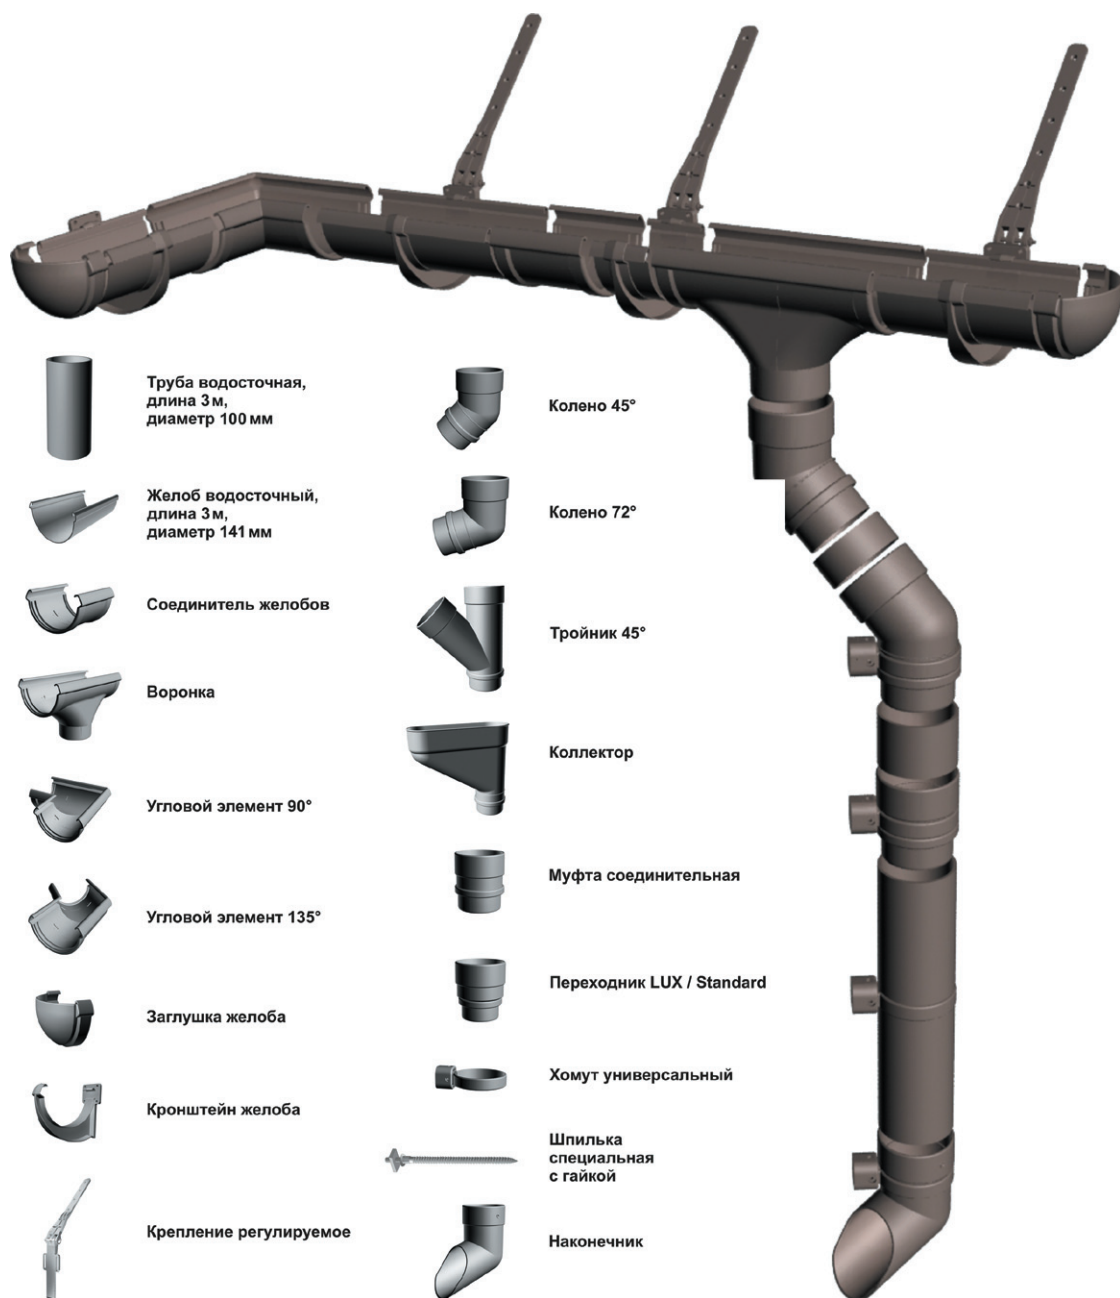

Водосточная система Döcke Standard

Прекрасно подойдут как для первичного монтажа на новом здании, так и для замены устаревших металлических водосточных систем. Широкая цветовая гамма позволит не только подобрать гармонично сочетающиеся с отделкой элементы конструкции, но и придать зданию особую, добротную завершенность. Простота сборки и монтажа, основанная на применении наиболее современного бесклеевого принципа.

Водосточная система
Döcke Standard

гранат

пломбир

шоколад

Водосточная система Döcke Lux

Водостоки Döcke LUX созданы для тех, кто хочет большего. Большая пропускная способность, респектабельный вид, обслуживание большей площади водосбора. Кроме того, отличная сочетаемость с системой Döcke Standard. Применяется для водоотвода с крыш домов, где нет возможности использовать большое количество воронок и труб. Döcke LUX – удобно, функционально и очень красиво.