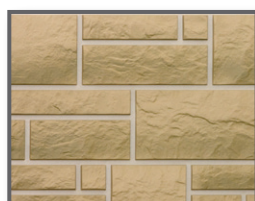

Водосточная система Döcke Lux	пломбир	шоколад
----------------------------------	---------	---------

Фасадные панели Döcke -R

Коллекция Burg

Коллекция BURG – основательность во всем, начиная с фасада дома. Имитация натурального, обработанного вручную, тесаного камня – наиболее модная на сегодняшний день тенденция в отделке загородных домов. Такая отделка подчеркнет индивидуальность хозяина, а возможность сочетать фактуры девяти разных цветов и использование угловых элементов контрастных цветов позволит создать действительно уникальный шедевр.

Кукурузный

Льняной

Оливковый

Пшеничный

Песчаный

Белый

Земляной

Цвет Шерсти