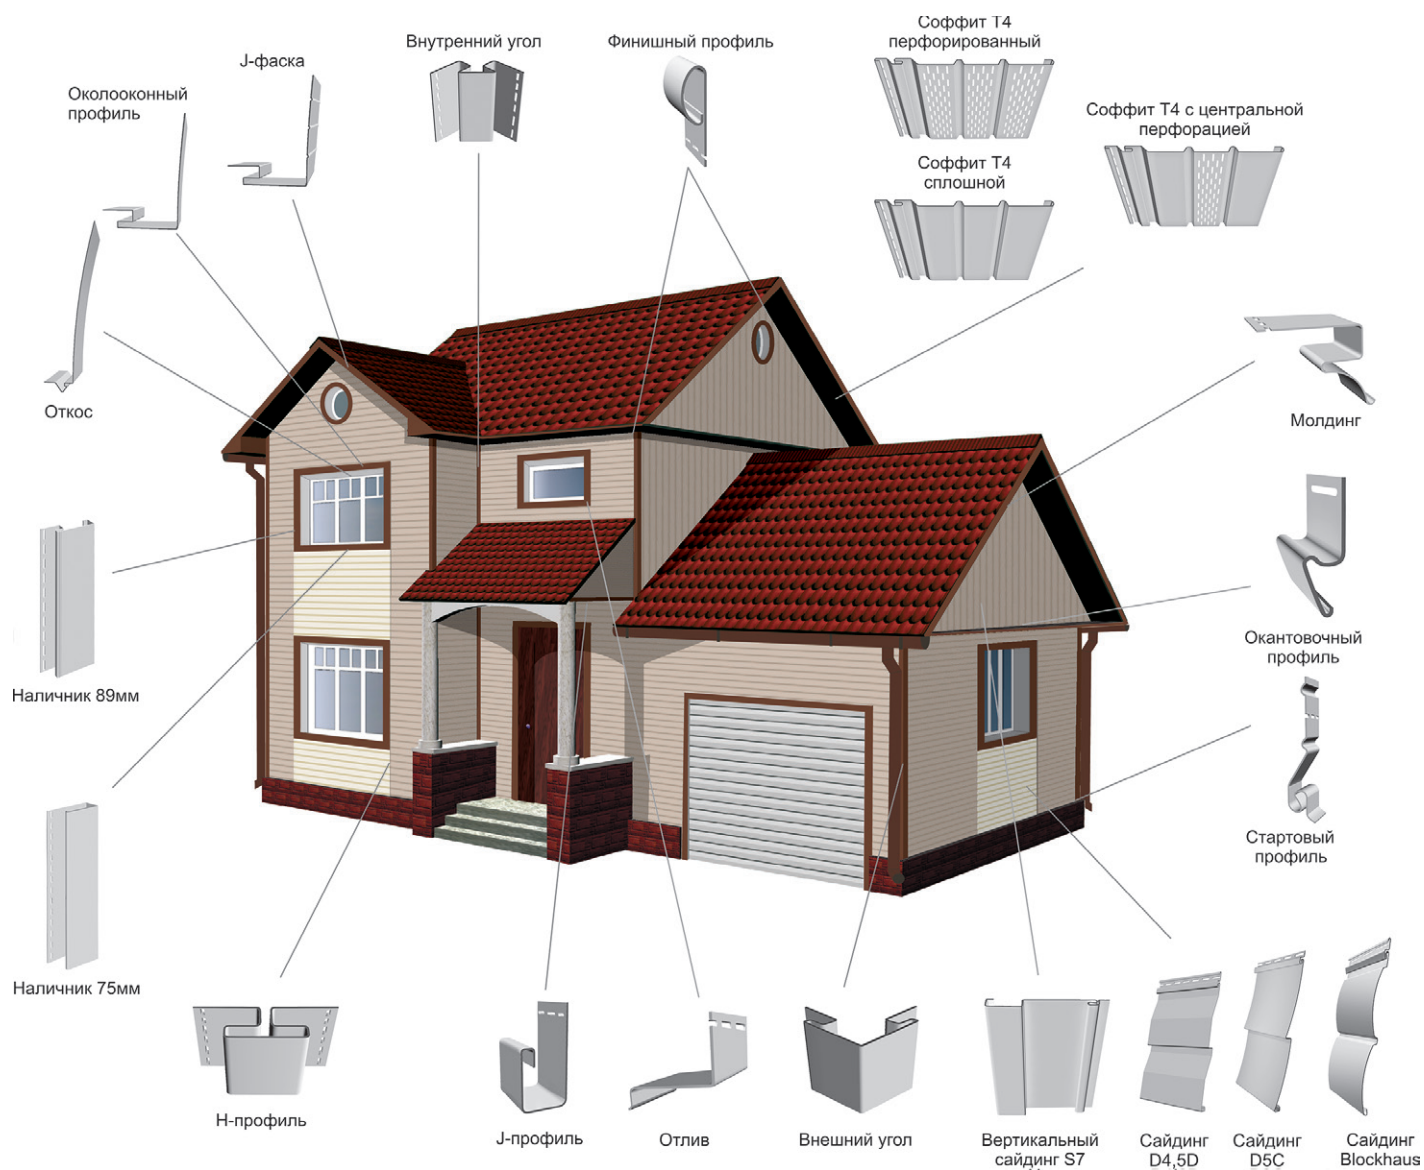

Ассортимент «вкусных» цветов Döcke